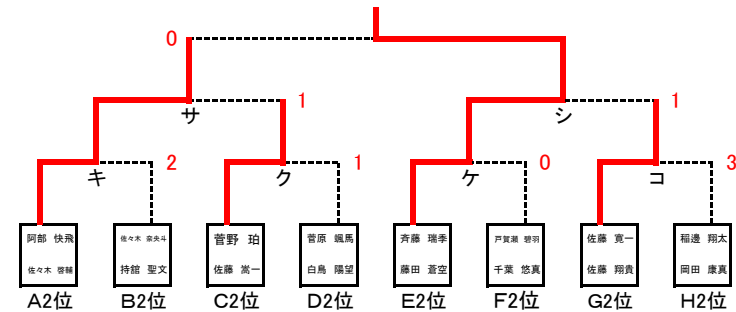

2位トーナメント(研修トーナメント)