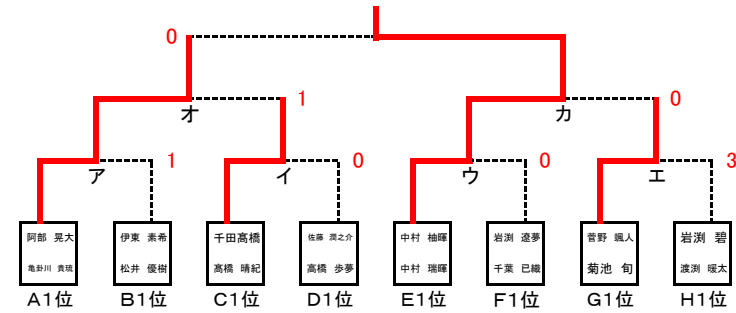

第34回 高橋巖杯ソフトテニス大会 (中学生男子)

会場：一関運動公園テニスコート

中学男子の部

A				1	2	3	4	勝率	得失	順位
1	阿部 晃大	・ 亀卦川 貴琉	(一関東)	0	④	④	④	3/3		1
2	今野 優佑	・ 阿部 空碧	(磐井)	0	0	0	0	0/3		4
3	佐藤 佑樹	・ 〇	(桜町)	0	④	④	④	2/3		2
4	阿部 快飛	・ 佐々木 啓輔	(花泉)	0	④	0	0	1/3		3

B				5	6	7	勝率	得失	順位
5	伊東 素希	・ 松井 優樹	(桜町)	0	④	④	2/2		1
6	佐々木 奈央斗	・ 持館 聖文	(萩荘)	1	0	④	1/2		2
7	小野寺 七輝	・ 岸里 瑠也	(一関)	0	2	0	0/2		3

C				8	9	10	勝率	得失	順位
8	千田 脩志	・ 高橋 晴紀	(花泉)	0	④	④	2/2		1
9	菅野 珀	・ 佐藤 嵩一	(一関)	0	0	④	1/2		2
10	佐々木 歩夢	・ 菊池 翔	(桜町)	0	2	0	0/2		3

D				11	12	13	勝率	得失	順位
11	佐藤 潤之介	・ 高橋 歩夢	(磐井)	0	④	④	2/2		1
12	千葉 一輝	・ 鈴木 陽太	(桜町)	0	0	1	0/2		3
13	菅原 颯馬	・ 白鳥 陽望	(一関東)	1	④	0	1/2		2

E				14	15	16	勝率	得失	順位
14	糸岡 幸結	・ 千葉 琉雅	(一関)	0	0	3	0/2		3
15	中村 柚暉	・ 中村 瑞暉	(磐井)	④	④	④	2/2		1
16	斉藤 瑞季	・ 藤田 蒼空	(桜町)	④	0	0	1/2		2

F				17	18	19	勝率	得失	順位
17	戸賀瀬 碧羽	・ 千葉 悠真	(萩荘)	0	2	④	1/2		2
18	岩淵 遼夢	・ 千葉 已織	(一関東)	④	④	④	2/2		1
19	加藤 悠希	・ 田口 滉晴	(花泉)	0	2	0	0/2		3

G				20	21	22	勝率	得失	順位
20	佐藤 寛一	・ 佐藤 翔貴	(磐井)	0	④	0	1/2		2
21	菅原 優斗	・ 加藤 凜勇	(桜町)	2	0	0	0/2		3
22	菅野 颯人	・ 菊池 旬	(一関東)	④	④	④	2/2		1

H				23	24	25	勝率	得失	順位
23	岩淵 碧	・ 渡淵 暖太	(桜町)	0	④	④	2/2		1
24	高橋 晴紀	・ 砂金 柊羽	(磐井)	0	0	3	0/2		3
25	稲邊 翔太	・ 岡田 康真	(一関)	1	④	0	1/2		2

1位トーナメント(順位決定トーナメント)